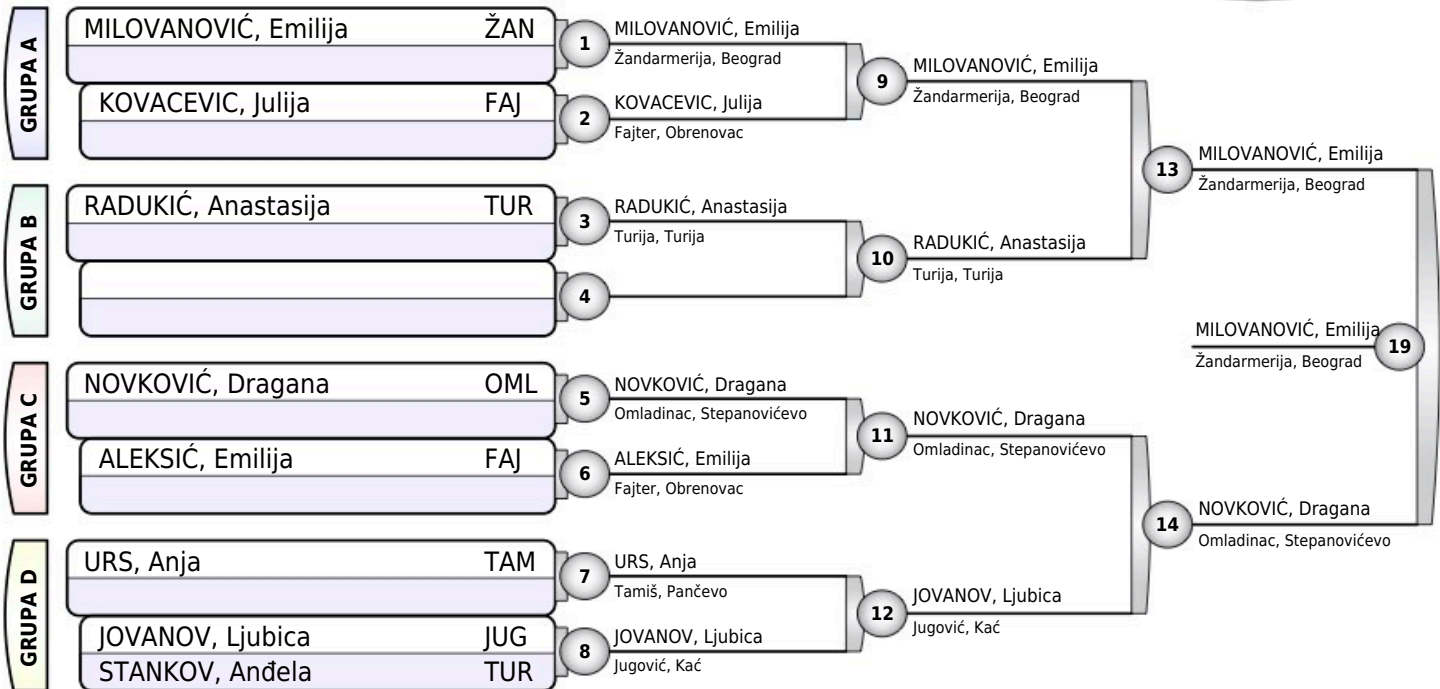

# TURIJA 2022

Turija, 27.02.2022.

STARIJE POLETARKE

# +43KG

8 takmičarki

## Rezultati

- MILOVANOVIĆ, Emilija ŽAN
- NOVKOVIĆ, Dragana OML
- KOVACEVIC, Julija FAJ
- JOVANOV, Ljubica JUG
- RADUKIĆ, Anastasija TUR
- ALEKSIĆ, Emilija FAJ
- 
- 