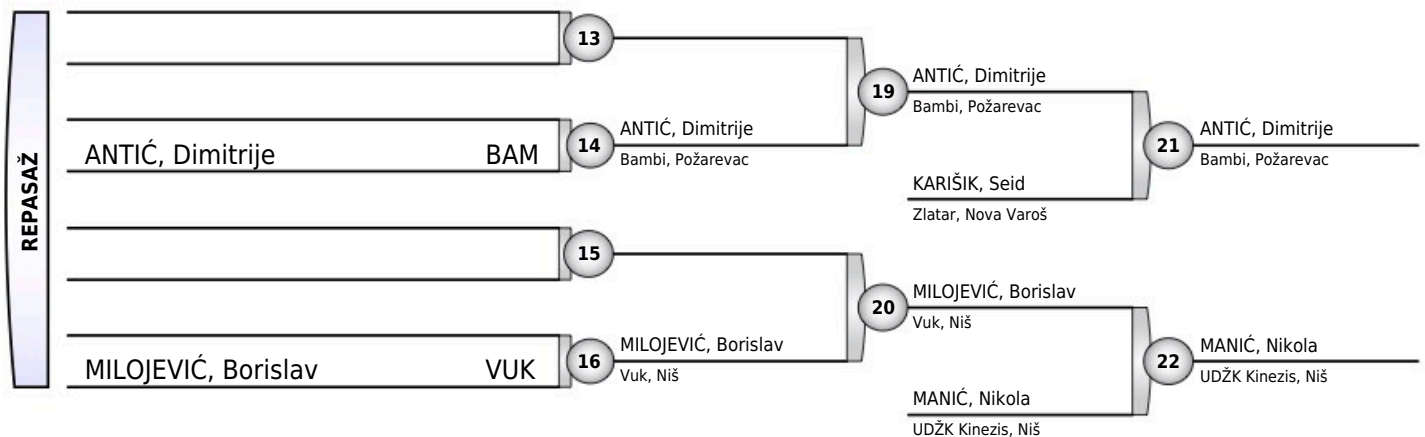

Rezultati

1. FILIPOVIĆ, Andreja KIN
2. RADOSAVLJEVIĆ, Dušan ŽAL
3. ANTIĆ, Dimitrije BAM
3. MANIĆ, Nikola KIN
5. KARIŠIK, Seid ZLA
5. MILOJEVIĆ, Borislav VUK
- 7.
- 7.