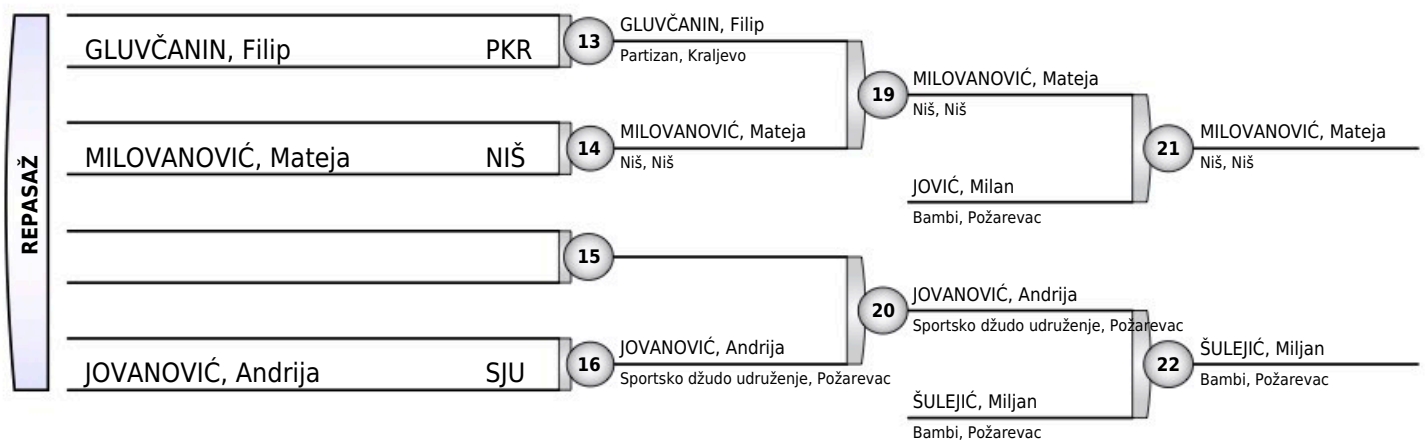

Rezultati

1. KRSMANOVIĆ, Pavle KIN
2. LOŽAJIĆ, Ivan NIŠ
3. MILOVANOVIĆ, Mateja NIŠ
3. ŠULEJIĆ, Miljan BAM
5. JOVIĆ, Milan BAM
5. JOVANOVIĆ, Andrija SJU
7. GLUVČANIN, Filip PKR
- 7.