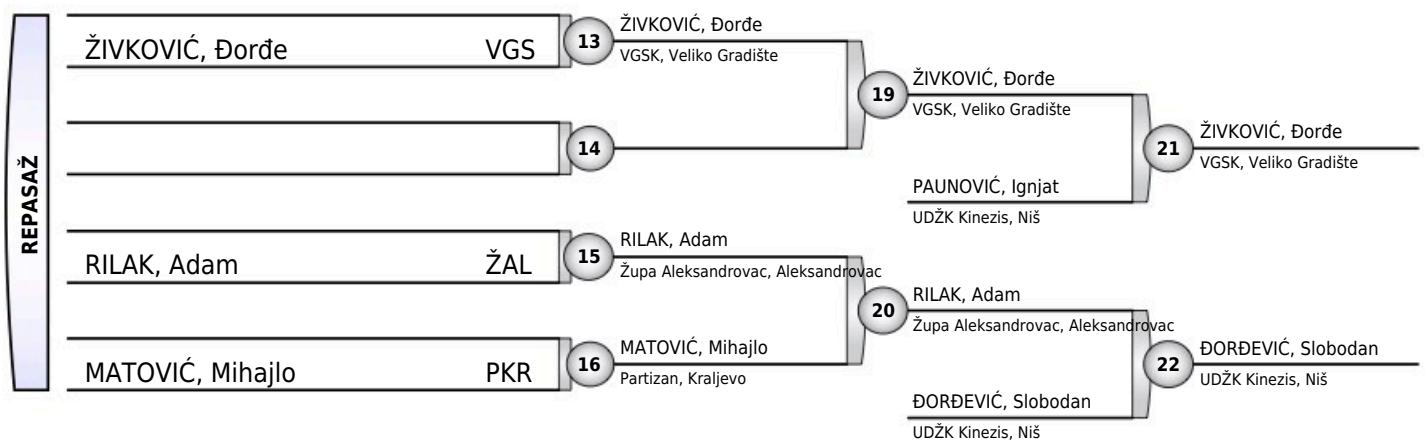

Rezultati

1. VOLAŠ, Dejan KIN
2. KRSTIĆ, Sergej NIŠ
3. ŽIVKOVIĆ, Đorđe VGS
4. ĐORĐEVIĆ, Slobodan KIN
5. PAUNOVIĆ, Ignjat KIN
6. RILAK, Adam ŽAL
7. MATOVIĆ, Mihajlo PKR