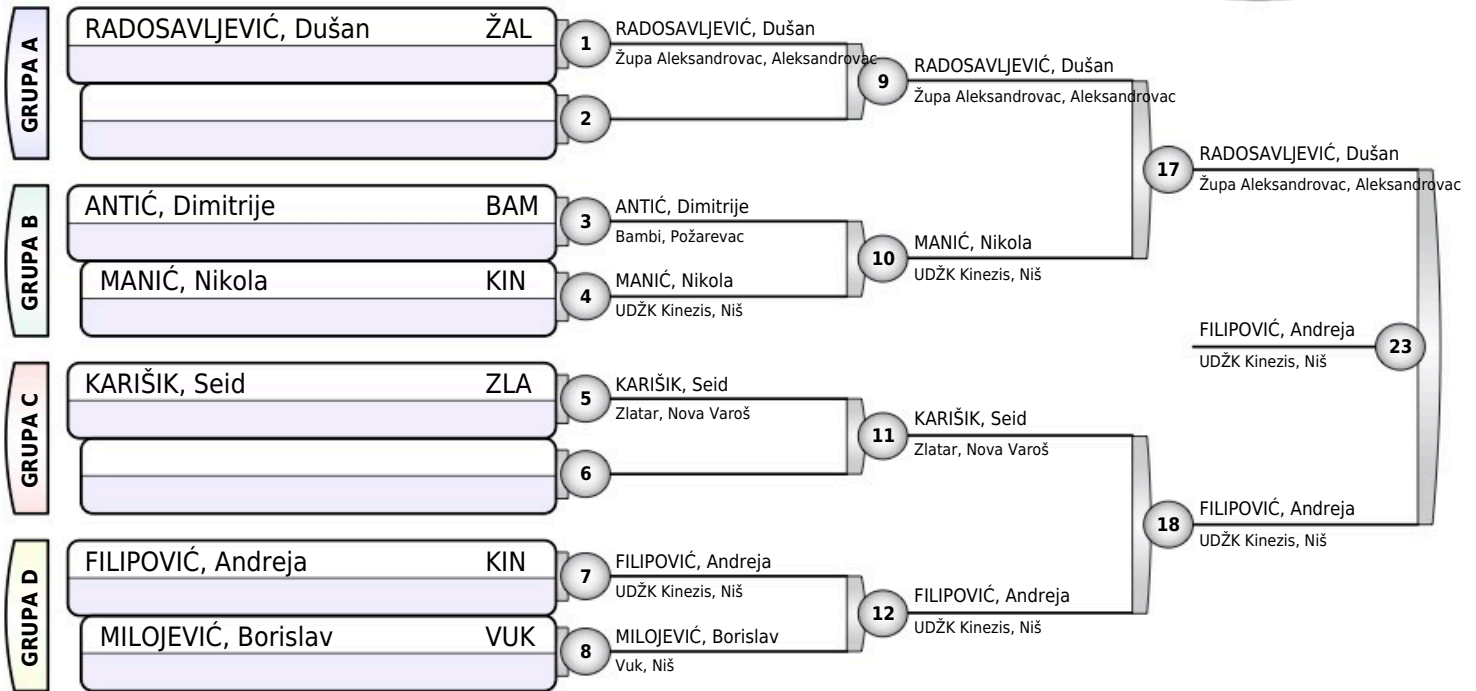

REGIONALNO CS SENIORI

Niš, 20.02.2022.

SENIORI
-90KG
7 takmičara