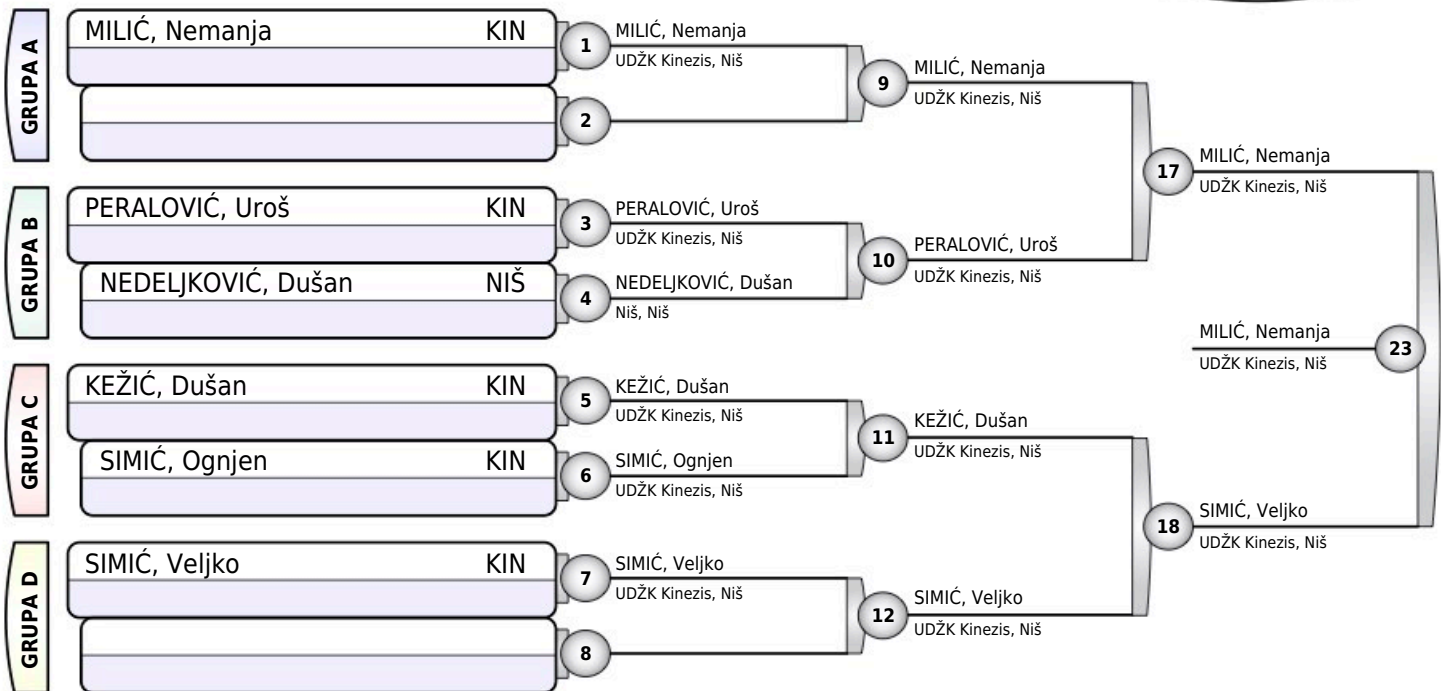

## Rezultati

1. MILIĆ, Nemanja KIN
2. SIMIĆ, Veljko KIN
3. KEŽIĆ, Dušan KIN
3. PERALOVIĆ, Uroš KIN
5. NEDELJKOVIĆ, Dušan NIŠ
5. SIMIĆ, Ognjen KIN
- 7.
- 7.