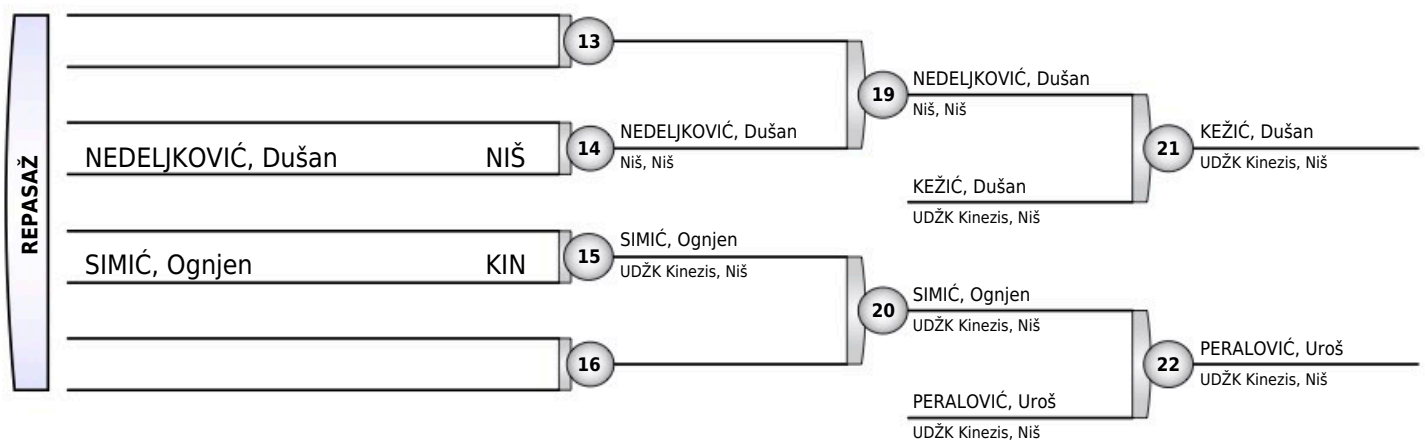

Rezultati

1. MILIĆ, Nemanja KIN
2. SIMIĆ, Veljko KIN
3. KEŽIĆ, Dušan KIN
3. PERALOVIĆ, Uroš KIN
5. NEDELJKOVIĆ, Dušan NIŠ
5. SIMIĆ, Ognjen KIN
- 7.
- 7.