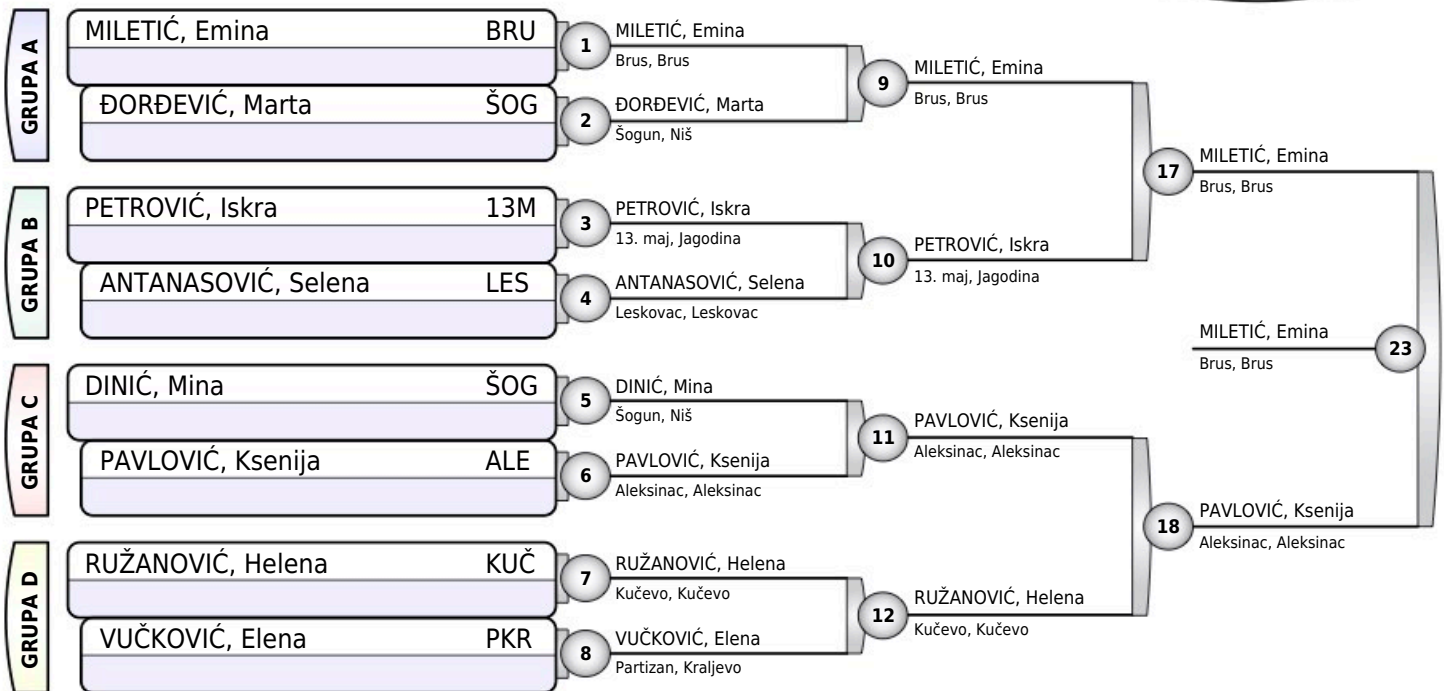

REGIONALNO CS M.DEČACI

Niš, 24.09.2023.

MLAĐE DEVOJČICE

-48KG

8 takmičarki

Rezultati

1. MILETIĆ, Emina BRU
2. PAVLOVIĆ, Ksenija ALE
3. RUŽANOVIĆ, Helena KUČ
3. DINIĆ, Mina ŠOG
5. ĐORĐEVIĆ, Marta ŠOG
5. PETROVIĆ, Iskra 13M
7. ANTANASOVIĆ, Selena LES
7. VUČKOVIĆ, Elena PKR