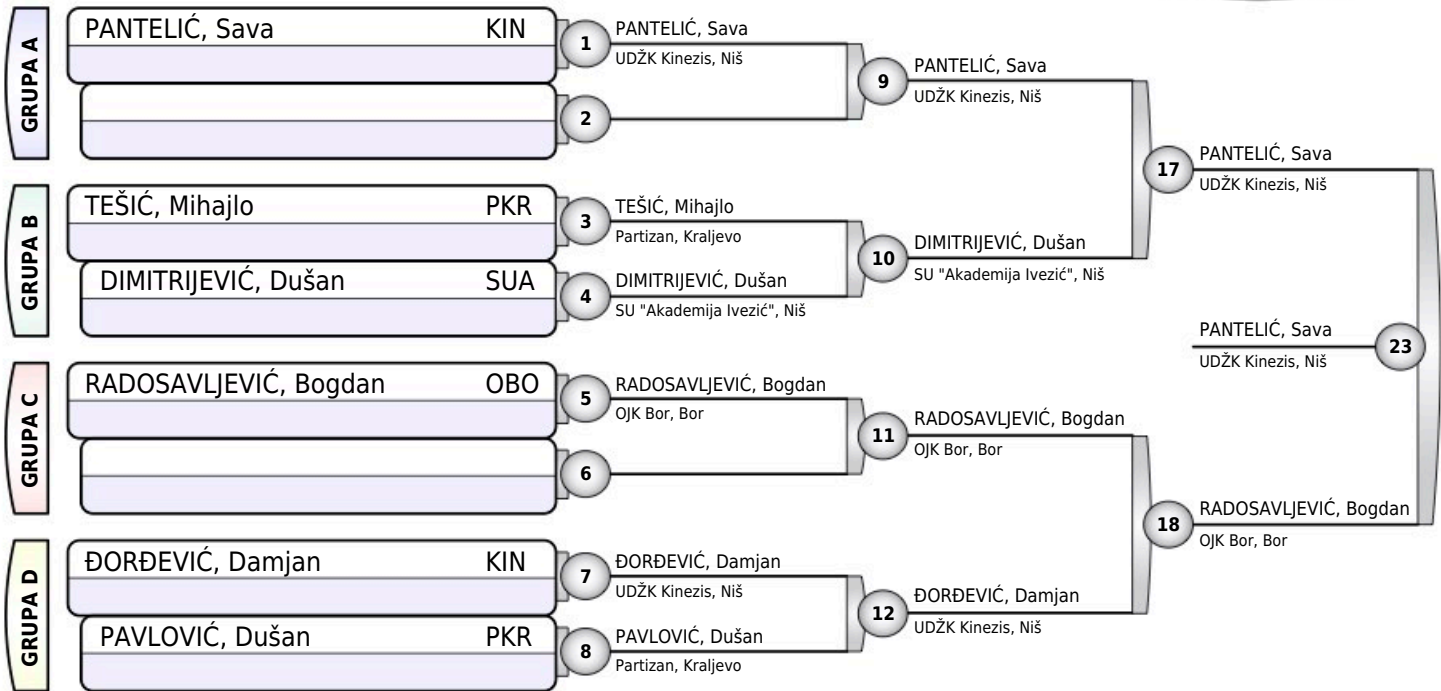

REGIONALNO CS S.POLETARCI

Brus, 20.10.2024.

STARIJI POLETARCI

-50KG

7 takmičara