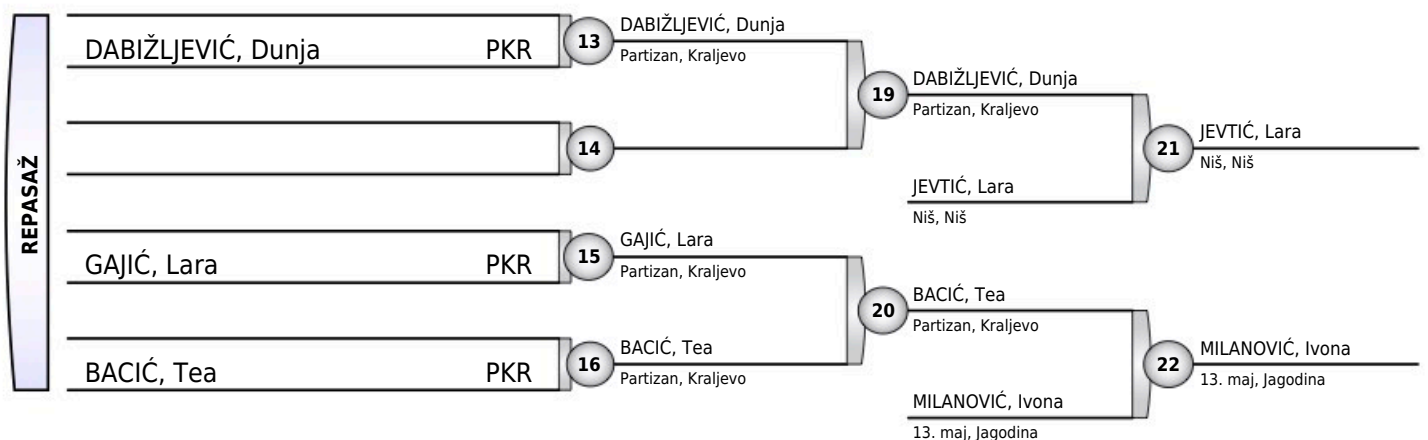

Rezultati

1. MILOŠEVIĆ, Vasilisa KRU
2. TREPŠIĆ, Elena NIŠ
3. JEVTIĆ, Lara NIŠ
3. MILANOVIĆ, Ivona 13M
5. DABIŽLJEVIĆ, Dunja PKR
5. BACIĆ, Tea PKR
7. GAJIĆ, Lara PKR
- 7.