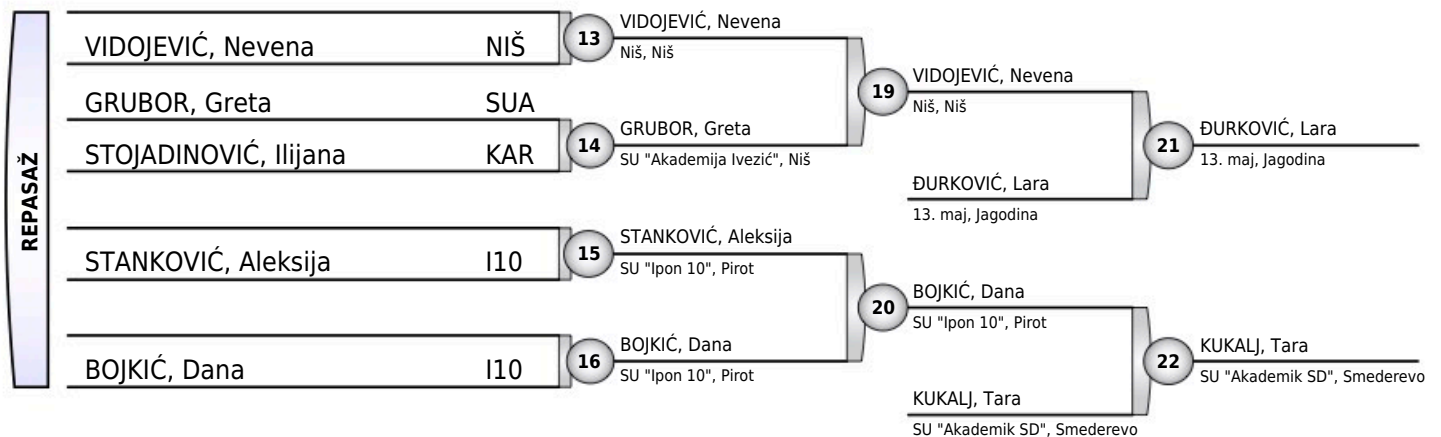

1. MILOŠEVIĆ, Vasilisa KRU
2. TREPŠIĆ, Elena NIŠ
3. JEVTIĆ, Lara NIŠ
3. MILANOVIĆ, Ivona 13M
5. DABIŽLJEVIĆ, Dunja PKR
5. BACIĆ, Tea PKR
7. GAJIĆ, Lara PKR
- 7.

REGIONALNO CS S.POLETARCI

Brus, 20.10.2024.

STARIJE POLETARKE

-31KG

9 takmičarki

Rezultati

1. ANDREJEVIĆ, Tara (KAR)
2. TRAJKOVIĆ, Anđelija (ASD)
3. ĐURKOVIĆ, Lara (13M)
3. KUKALJ, Tara (ASD)
5. VIDOJEVIĆ, Nevena (NIŠ)
5. BOJKIĆ, Dana (I10)
7. GRUBOR, Greta (SUA)
7. STANKOVIĆ, Aleksija (I10)