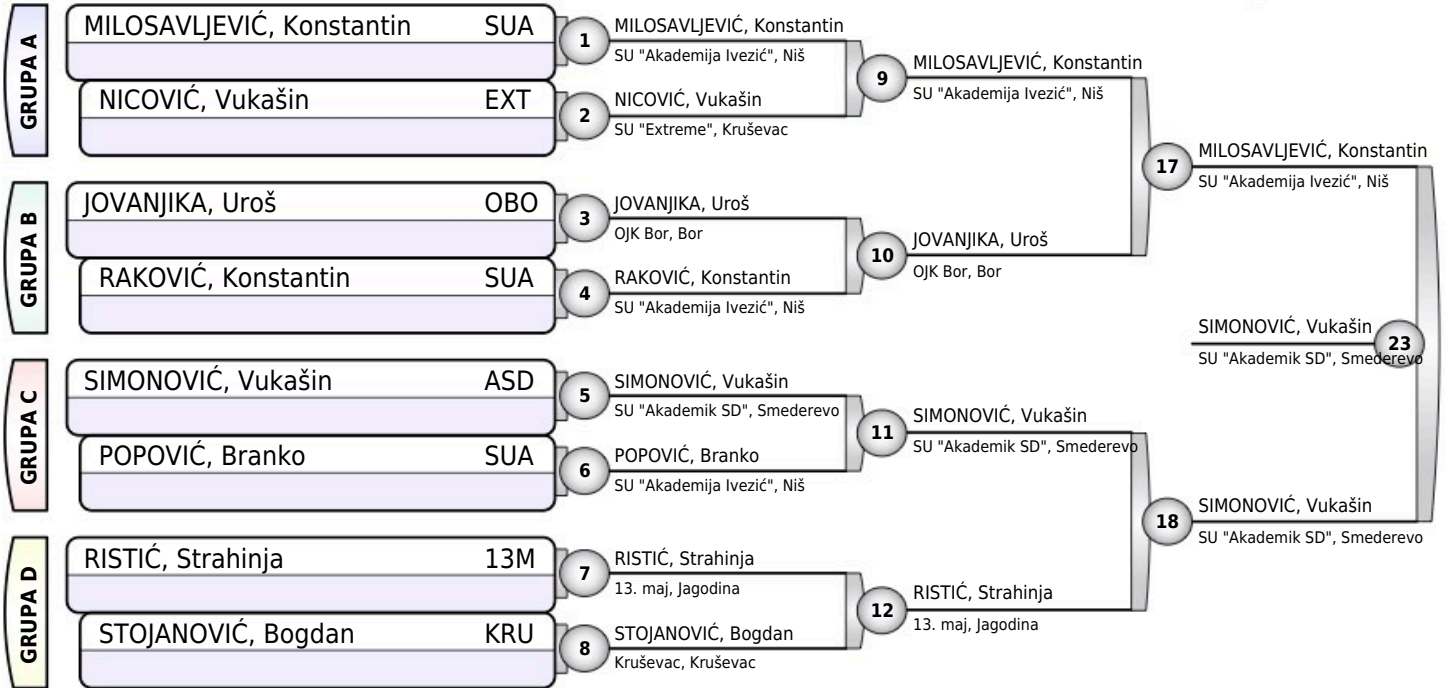

REGIONALNO CS S.POLETARCI

Brus, 20.10.2024.

STARIJI POLETARCI

-46KG

8 takmičara