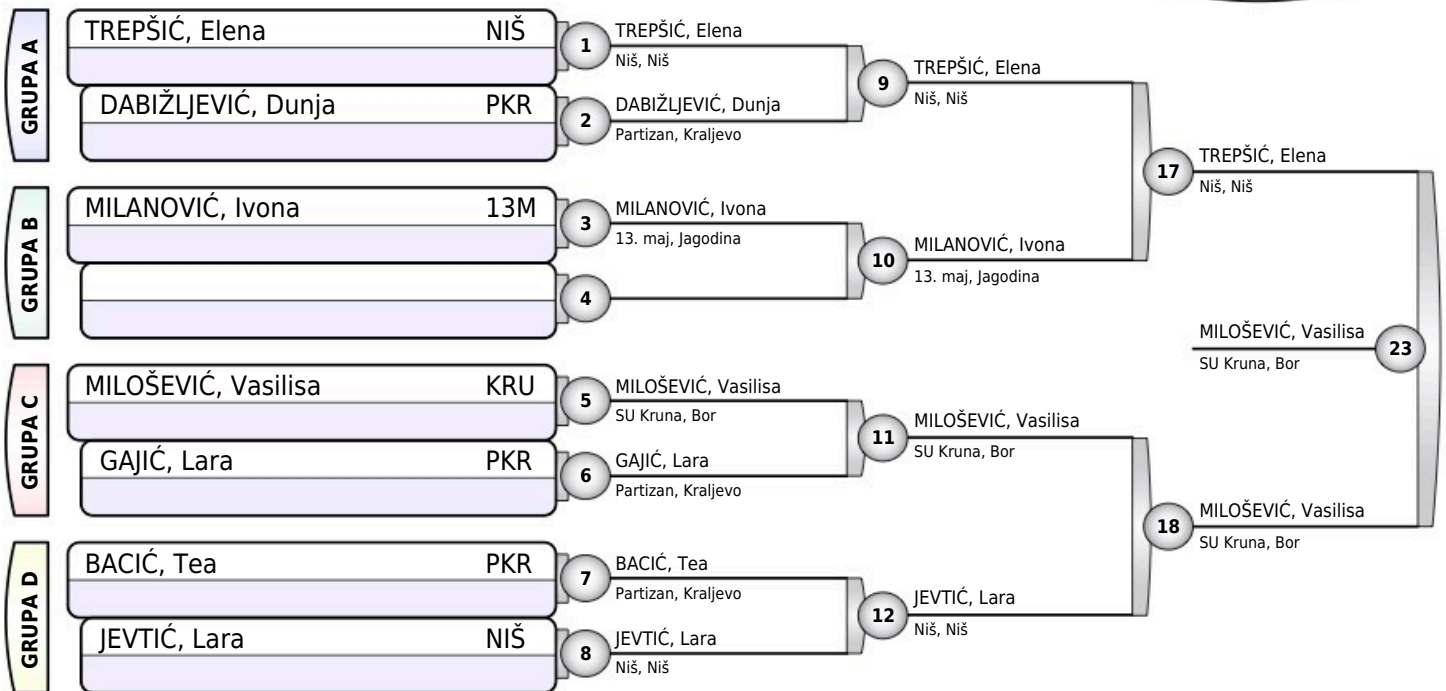

ĐORĐEVIĆ, Natalija	MAŠ	1	KALIČANIN, Lana
KALIČANIN, Lana	NIŠ		Niš, Niš
MILETIĆ, Nikolija	KAR	2	MILETIĆ, Nikolija
NIKOLIĆ, Tamara	KAR		Džudo udruženje Karadorđević, Sokobanja
ĐORĐEVIĆ, Natalija	MAŠ	3	ĐORĐEVIĆ, Natalija
MILETIĆ, Nikolija	KAR		Mašinac, Kraljevo
KALIČANIN, Lana	NIŠ	4	KALIČANIN, Lana
NIKOLIĆ, Tamara	KAR		Niš, Niš
ĐORĐEVIĆ, Natalija	MAŠ	5	ĐORĐEVIĆ, Natalija
NIKOLIĆ, Tamara	KAR		Mašinac, Kraljevo
KALIČANIN, Lana	NIŠ	6	KALIČANIN, Lana
MILETIĆ, Nikolija	KAR		Niš, Niš

Rezultati

1. KALIČANIN, Lana NIŠ
2. ĐORĐEVIĆ, Natalija MAŠ
3. MILETIĆ, Nikolija KAR
3. NIKOLIĆ, Tamara KAR

REGIONALNO CS S.POLETARCI

Brus, 20.10.2024.

STARIJE POLETARKE

-28KG

8 takmičarki

Rezultati

1. MILOŠEVIĆ, Vasilisa KRU
2. TREPŠIĆ, Elena NIŠ
3. JEVTIĆ, Lara NIŠ
3. MILANOVIĆ, Ivona 13M
5. DABIŽLJEVIĆ, Dunja PKR
5. BACIĆ, Tea PKR
7. GAJIĆ, Lara PKR
- 7.

REGIONALNO CS S.POLETARCI

Brus, 20.10.2024.