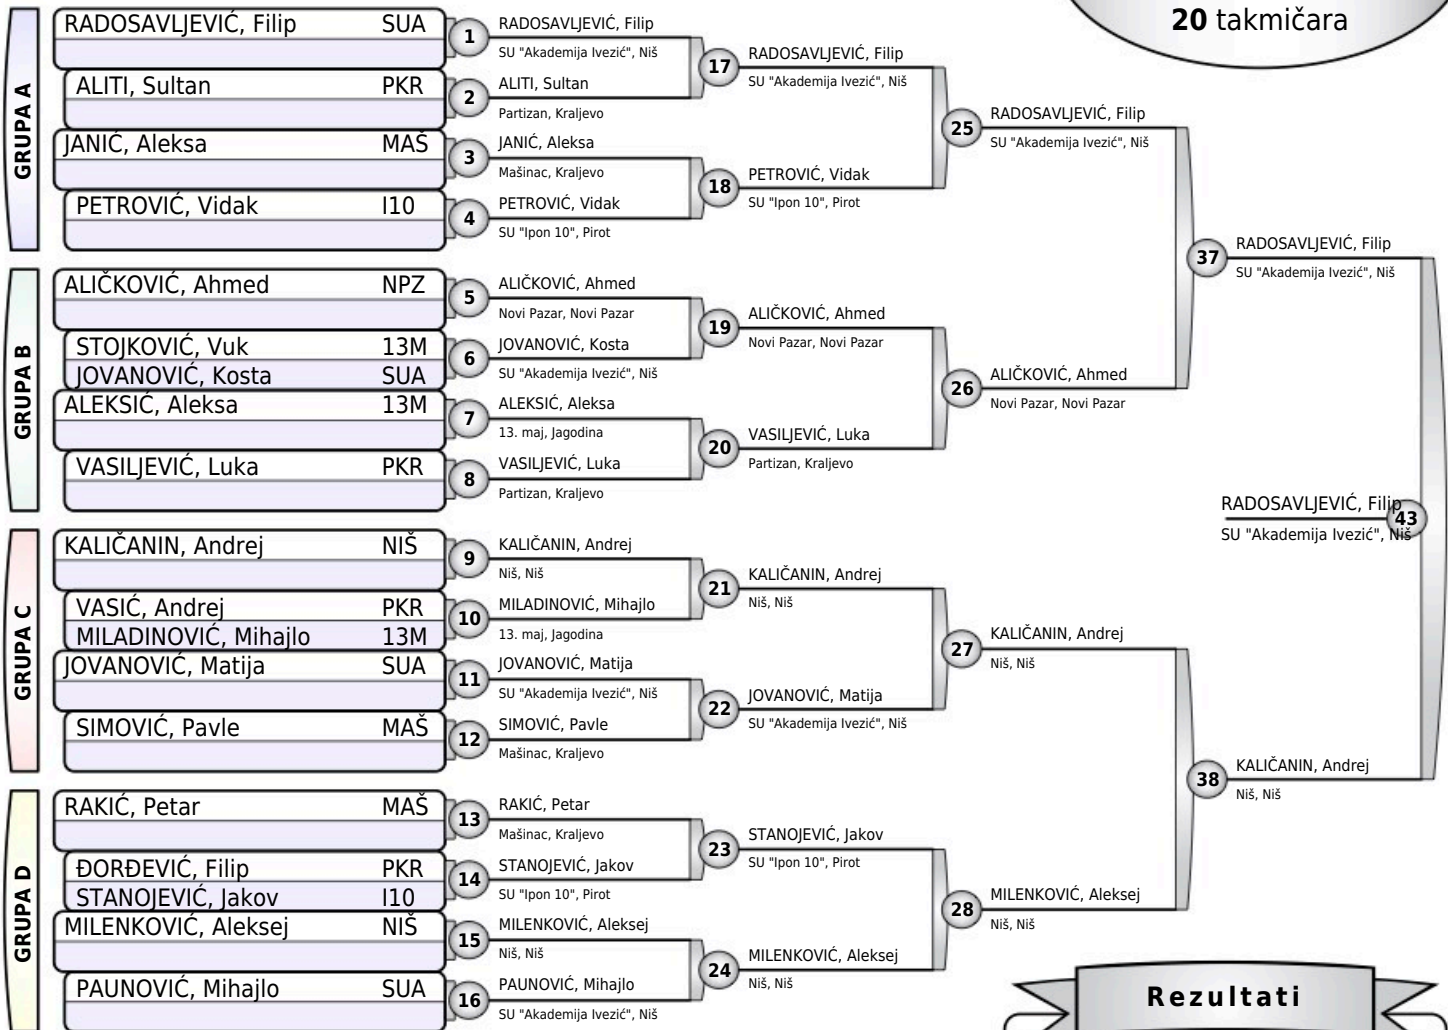

REGIONALNO CS S.POLETARCI

Brus, 20.10.2024.

STARIJI POLETARCI

-38KG

20 takmičara