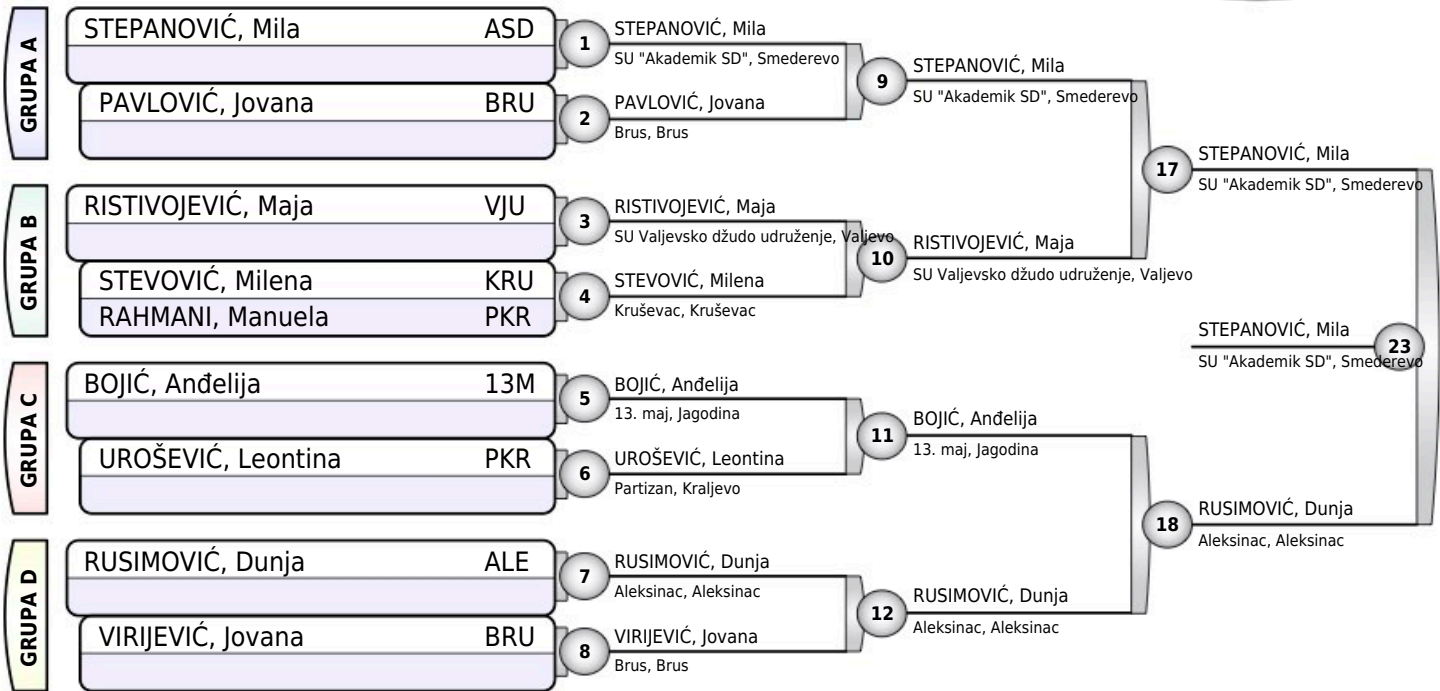

REGIONALNO CS S. POLETARCI

Brus, 20.10.2024.

STARIJE POLETARKE

+43KG

10 takmičarki