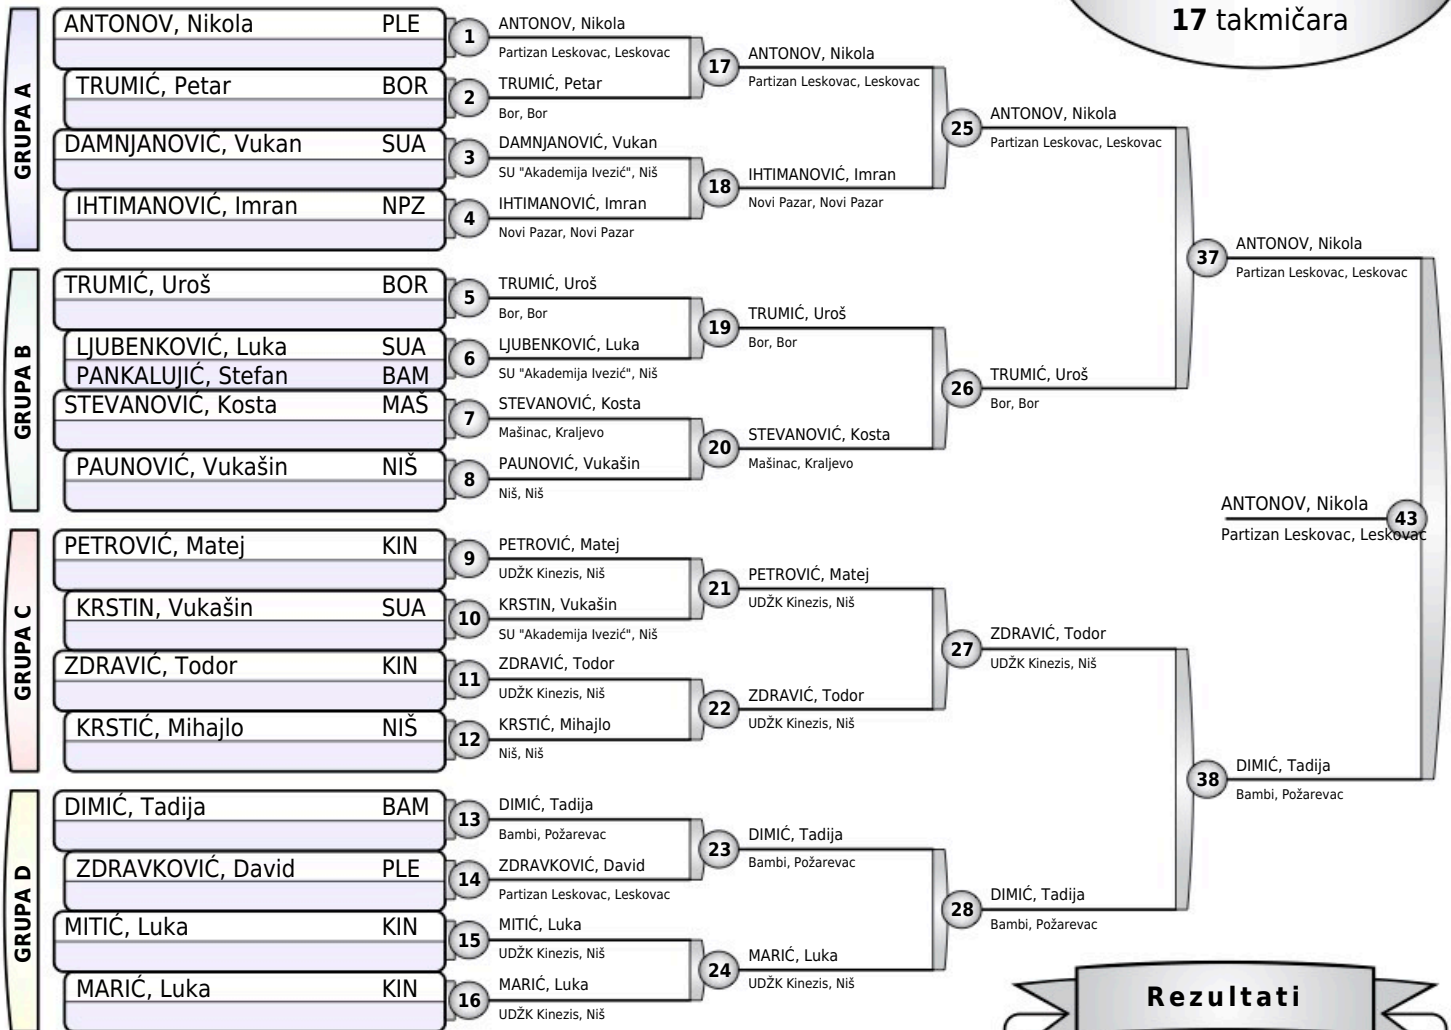

Rezultati

1. KUKALJ, Ignjat ASD
2. LAZIĆ, Vidak EXT
3. MIHAJLOVIĆ, Strahinja 13M
3. ZDRAVKOVIĆ, Dimitrije SUA
- 5.

REGIONALNO CS S.POLETARCI

Brus, 20.10.2024.

STARIJI POLETARCI

-31KG

17 takmičara

Rezultati	
1.	ANTONOV, Nikola PLE
2.	DIMIĆ, Tadija BAM
3.	IHTIMANOVIĆ, Imran NPZ
3.	PETROVIĆ, Matej KIN
5.	ZDRAVIĆ, Todor KIN
5.	TRUMIĆ, Uroš BOR
7.	STEVANOVIĆ, Kosta MAŠ
7.	ZDRAVKOVIĆ, David PLE