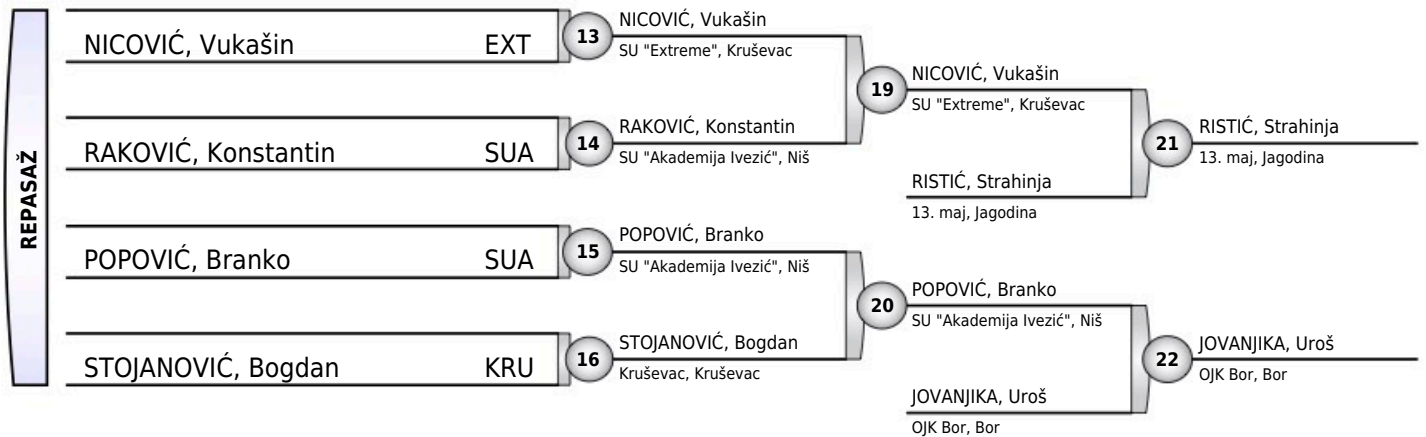

REGIONALNO CS S.POLETARCI

Brus, 20.10.2024.

STARIJI POLETARCI

-46KG

8 takmičara

Rezultati

1. SIMONOVIĆ, Vukašin ASD
2. MILOSAVLJEVIĆ, Konstantin SUA
3. RISTIĆ, Strahinja 13M
3. JOVANJIKA, Uroš OBO
5. NICOVIĆ, Vukašin EXT
5. POPOVIĆ, Branko SUA
7. RAKOVIĆ, Konstantin SUA
7. STOJANOVIĆ, Bogdan KRU