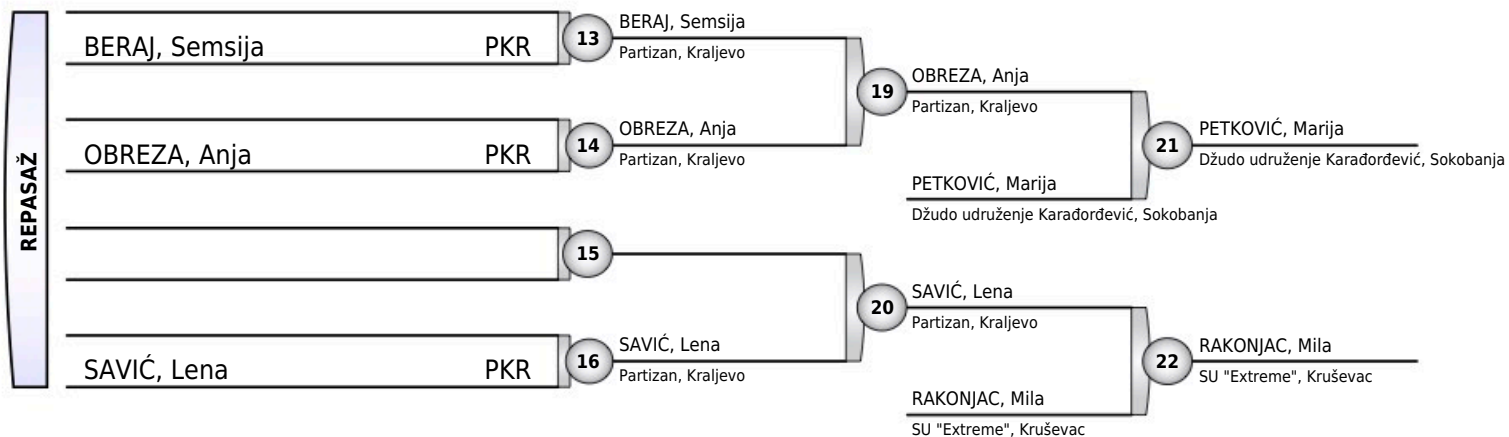

ZLATKOVIĆ, Daša

PLE

1

ZLATKOVIĆ, Daša

Partizan Leskovac, Leskovac

Rezultati

1. ZLATKOVIĆ, Daša

PLE

REGIONALNO CS S.POLETARCI

Brus, 20.10.2024.

STARIJE POLETARKE

-43KG

8 takmičarki

Rezultati

1. MATOVIĆ, Marija (PKR)
2. ARSIĆ, Dunja (ASD)
3. PETKOVIĆ, Marija (KAR)
3. RAKONJAC, Mila (EXT)
5. OBREZA, Anja (PKR)
5. SAVIĆ, Lena (PKR)
7. BERAJ, Semsija (PKR)
- 7.