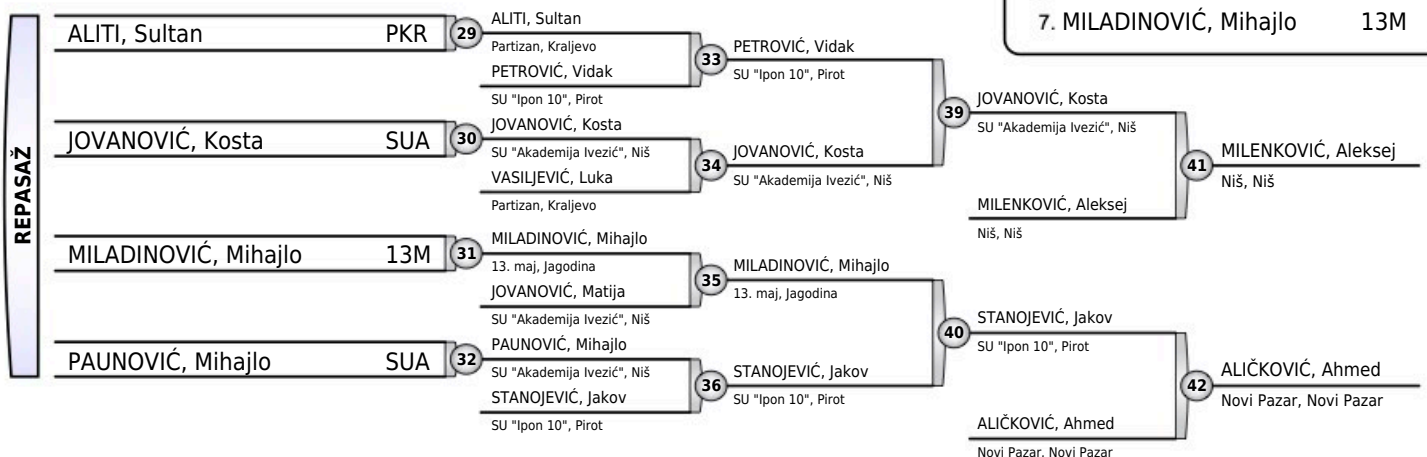

REGIONALNO CS S.POLETARCI

Brus, 20.10.2024.

STARIJI POLETARCI

-38KG

20 takmičara

Rezultati

1. RADOSAVLJEVIĆ, Filip (SUA)
2. KALIČANIN, Andrej (NIŠ)
3. MILENKOVIĆ, Aleksej (NIŠ)
3. ALIČKOVIĆ, Ahmed (NPZ)
5. JOVANOVIĆ, Kosta (SUA)
5. STANOJEVIĆ, Jakov (I10)
7. PETROVIĆ, Vidak (I10)
7. MILADINOVIĆ, Mihajlo (13M)