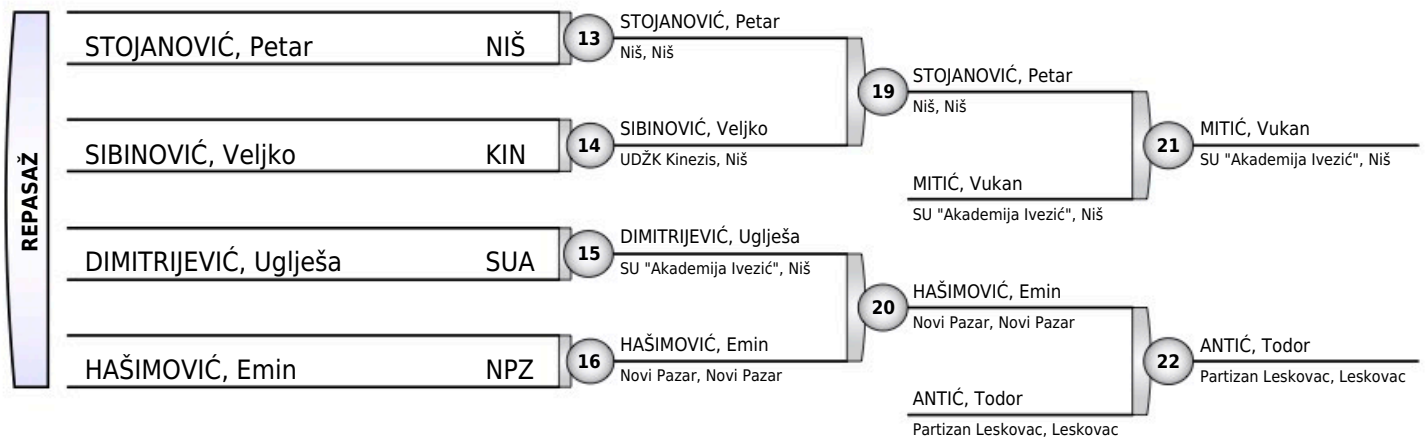

REGIONALNO CS S.POLETARCI

Brus, 20.10.2024.

STARIJI POLETARCI

-42KG

11 takmičara

Rezultati

- PANIĆ, Miloš I10
- MILENKOVIĆ, Vasilije ALE
- MITIĆ, Vukan SUA
- ANTIĆ, Todor PLE
- STOJANOVIĆ, Petar NIŠ
- HAŠIMOVIĆ, Emin NPZ
- SIBINOVIĆ, Veljko KIN
- DIMITRIJEVIĆ, Uglješa SUA