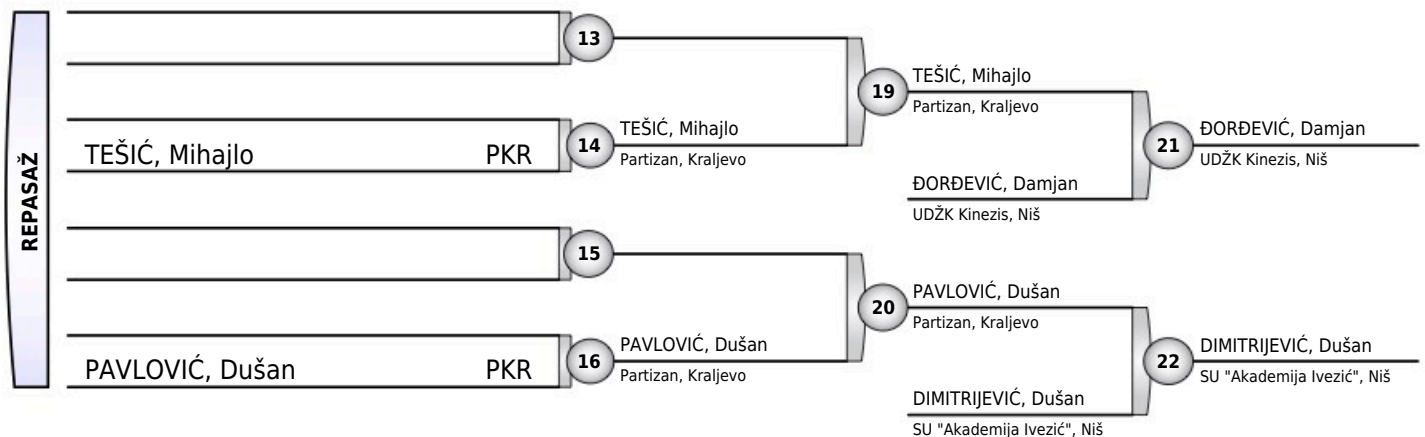

REGIONALNO CS S.POLETARCI

Brus, 20.10.2024.

STARIJI POLETARCI

-50KG

7 takmičara

Rezultati

1. PANTELIĆ, Sava KIN
2. RADOSAVLJEVIĆ, Bogdan OBO
3. ĐORĐEVIĆ, Damjan KIN
3. DIMITRIJEVIĆ, Dušan SUA
5. TEŠIĆ, Mihajlo PKR
5. PAVLOVIĆ, Dušan PKR
- 7.
- 7.