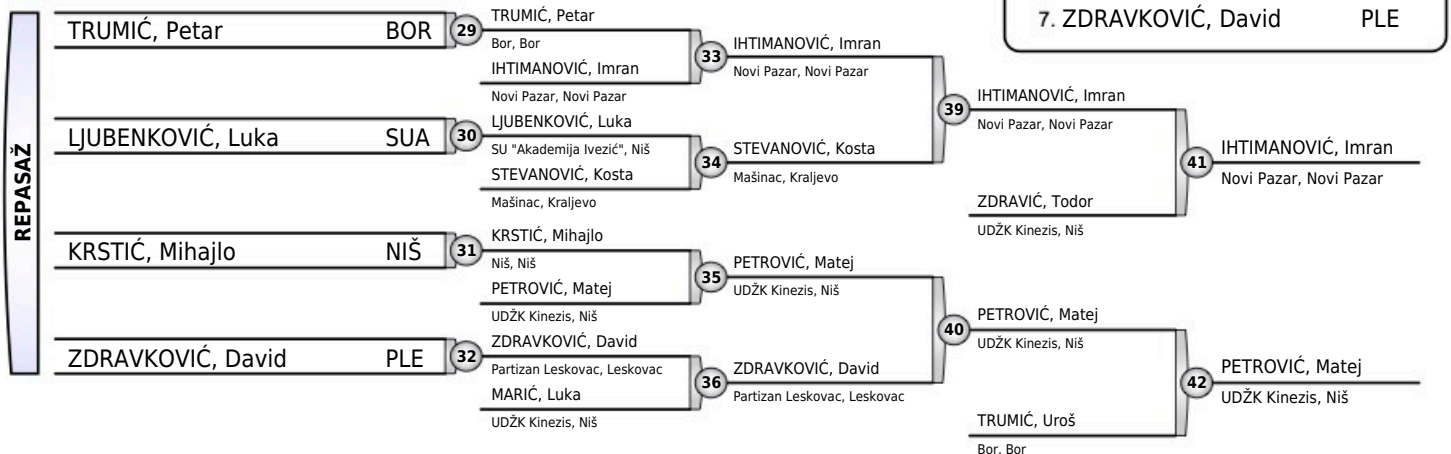

Rezultati

1. KUKALJ, Ignjat ASD
2. LAZIĆ, Vidak EXT
3. MIHAJLOVIĆ, Strahinja 13M
3. ZDRAVKOVIĆ, Dimitrije SUA
- 5.

REGIONALNO CS S.POLETARCI

Brus, 20.10.2024.

STARIJI POLETARCI

-31KG

17 takmičara

Rezultati	
1.	ANTONOV, Nikola PLE
2.	DIMIĆ, Tadija BAM
3.	IHTIMANOVIĆ, Imran NPZ
3.	PETROVIĆ, Matej KIN
5.	ZDRAVIĆ, Todor KIN
5.	TRUMIĆ, Uroš BOR
7.	STEVANOVIĆ, Kosta MAŠ
7.	ZDRAVKOVIĆ, David PLE