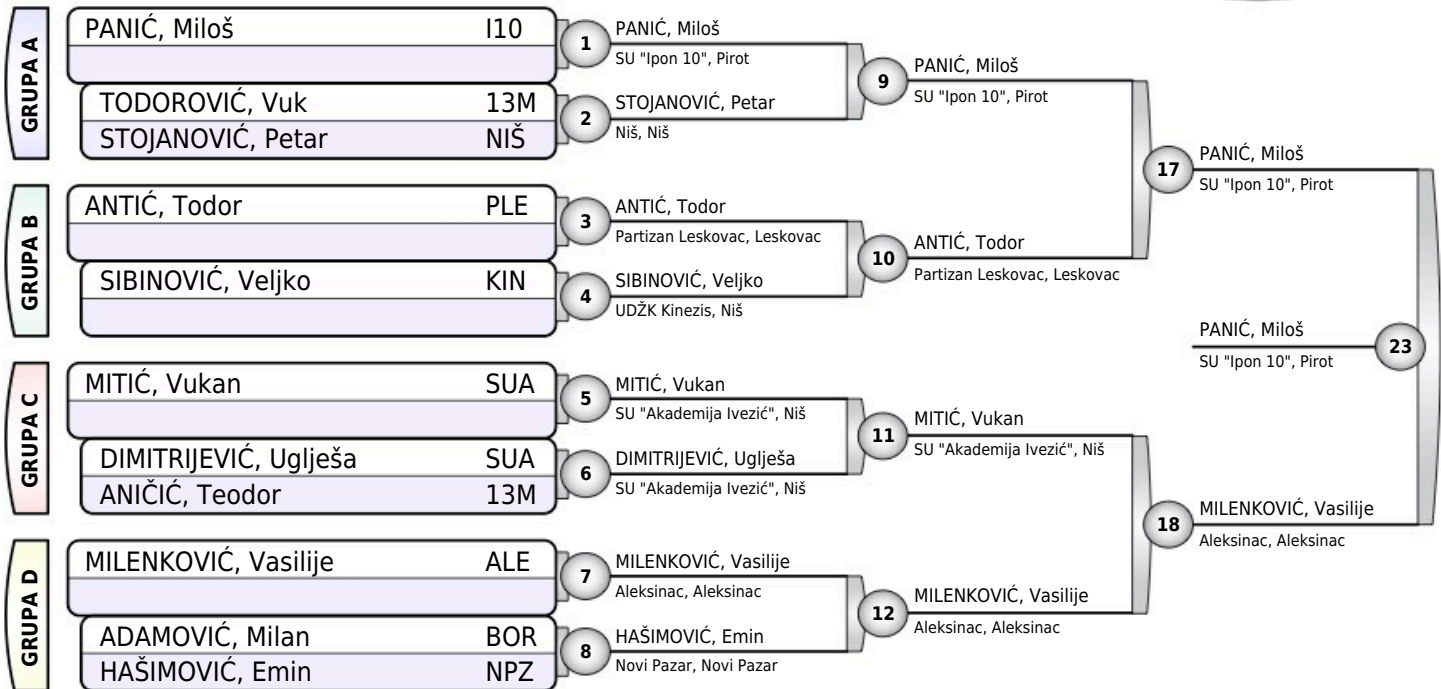

REGIONALNO CS S.POLETARCI

Brus, 20.10.2024.

STARIJI POLETARCI

-42KG

11 takmičara