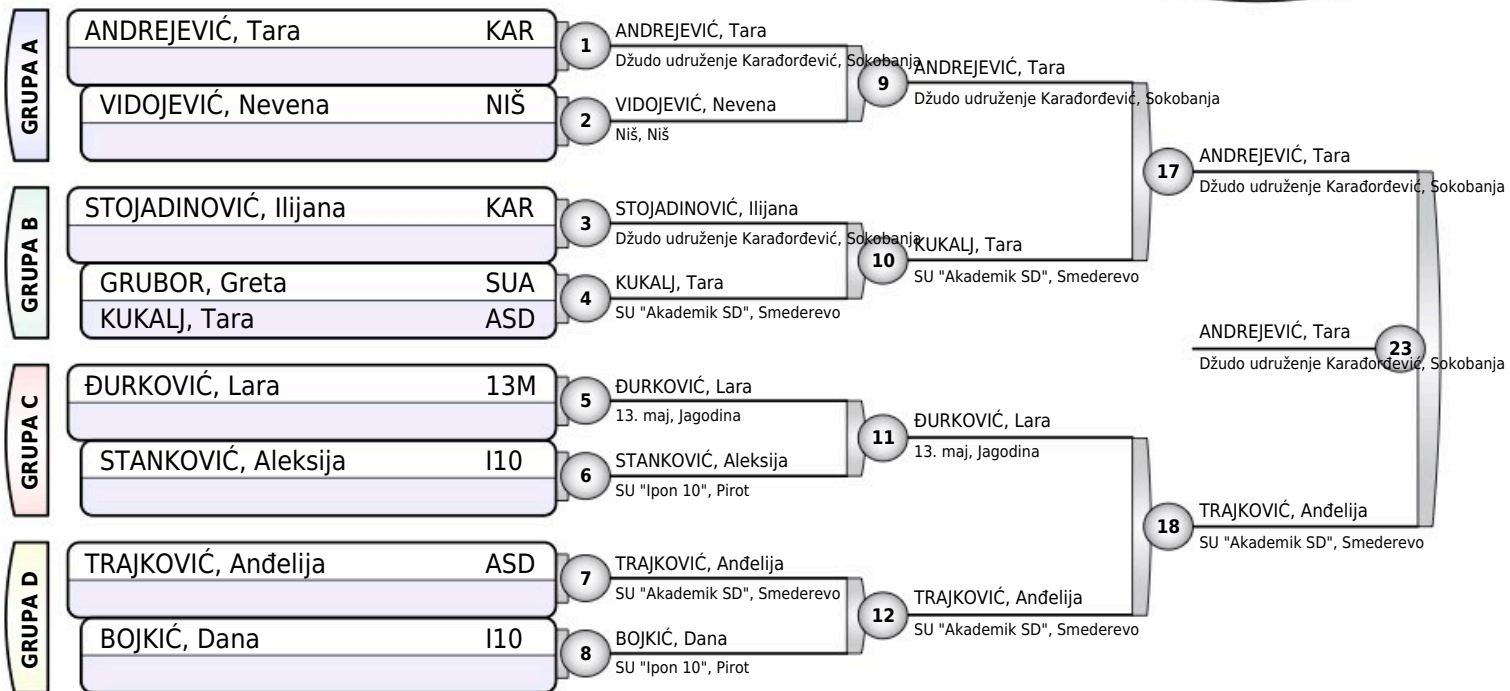

Rezultati

1. KALIČANIN, Lana NIŠ
2. ĐORĐEVIĆ, Natalija MAŠ
3. MILETIĆ, Nikolija KAR
3. NIKOLIĆ, Tamara KAR

REGIONALNO CS S.POLETARCI

Brus, 20.10.2024.

STARIJE POLETARKE

-28KG

8 takmičarki

Rezultati

1. MILOŠEVIĆ, Vasilisa KRU
2. TREPŠIĆ, Elena NIŠ
3. JEVTIĆ, Lara NIŠ
3. MILANOVIĆ, Ivona 13M
5. DABIŽLJEVIĆ, Dunja PKR
5. BACIĆ, Tea PKR
7. GAJIĆ, Lara PKR
- 7.

REGIONALNO CS S.POLETARCI

Brus, 20.10.2024.

STARIJE POLETARKE

-31KG

9 takmičarki

Rezultati

1. ANDREJEVIĆ, Tara (KAR)
2. TRAJKOVIĆ, Anđelija (ASD)
3. ĐURKOVIĆ, Lara (13M)
3. KUKALJ, Tara (ASD)
5. VIDOJEVIĆ, Nevena (NIŠ)
5. BOJKIĆ, Dana (I10)
7. GRUBOR, Greta (SUA)
7. STANKOVIĆ, Aleksija (I10)