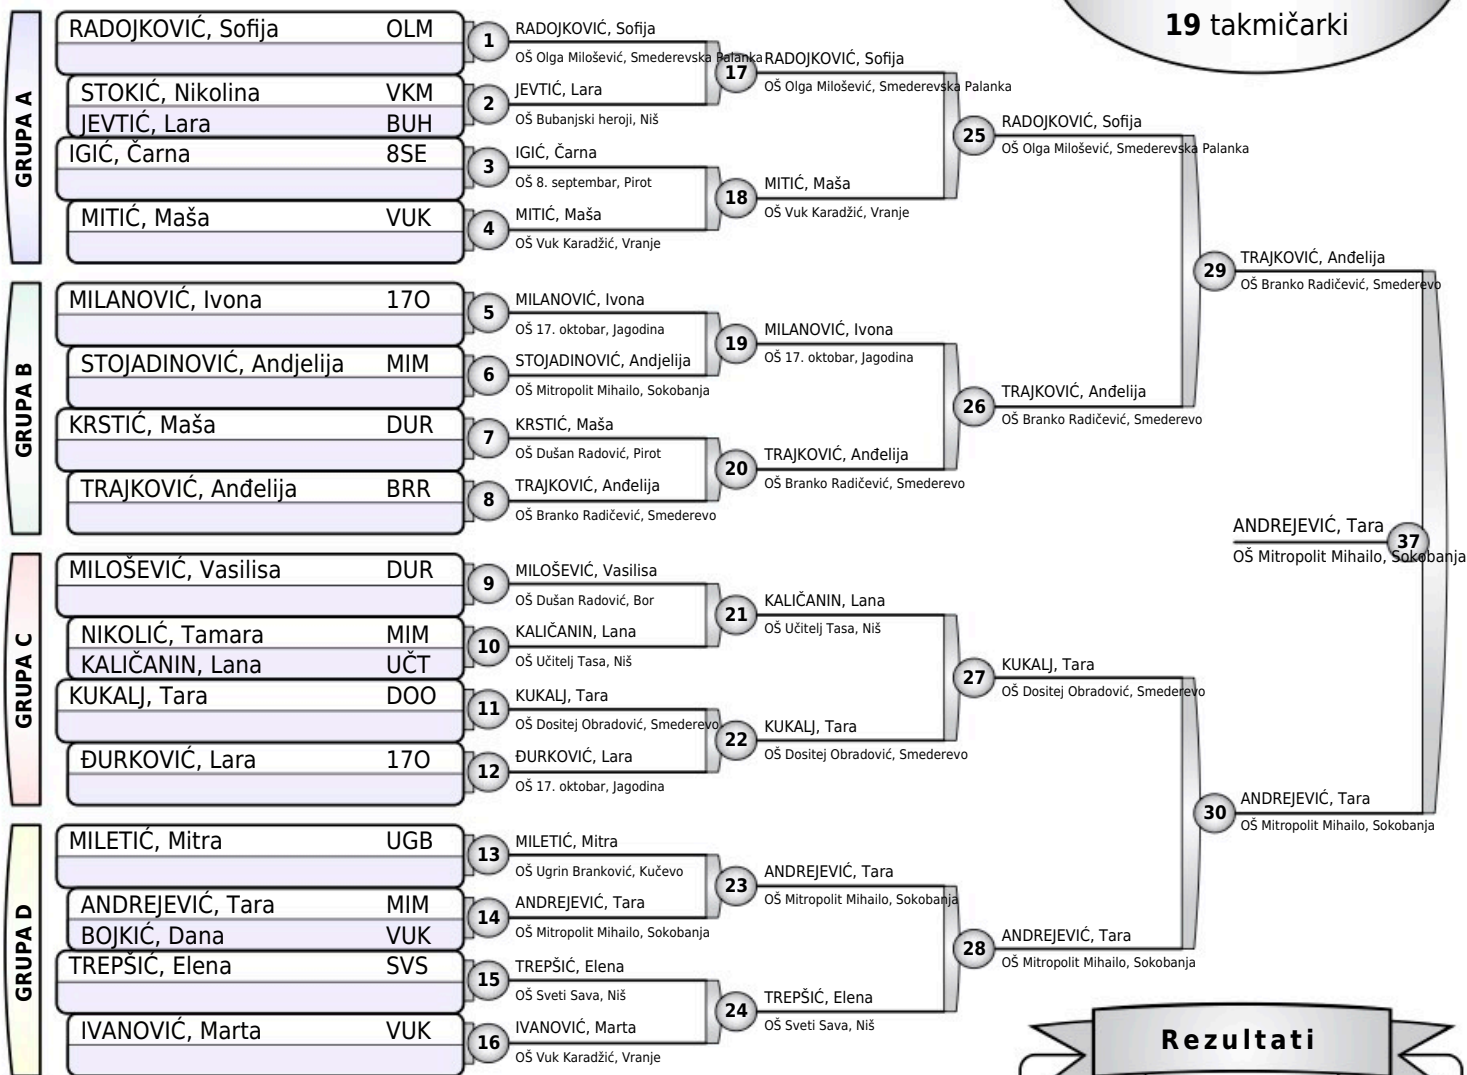

REGIONALNO ŠKOLSKO CS

Niš, 06.03.2025.

UČENICE I
-32KG
19 takmičarki

Rezultati

- ANDREJEVIĆ, Tara (MIM)
- TRAJKOVIĆ, Anđelija (BRR)
- RADOJKOVIĆ, Sofija (OLM)
- KUKALJ, Tara (DOO)
- MILANOVIĆ, Ivona (17O)
- TREPŠIĆ, Elena (SVS)
- KRSTIĆ, Maša (DUR)
- MILETIĆ, Mitra (UGB)