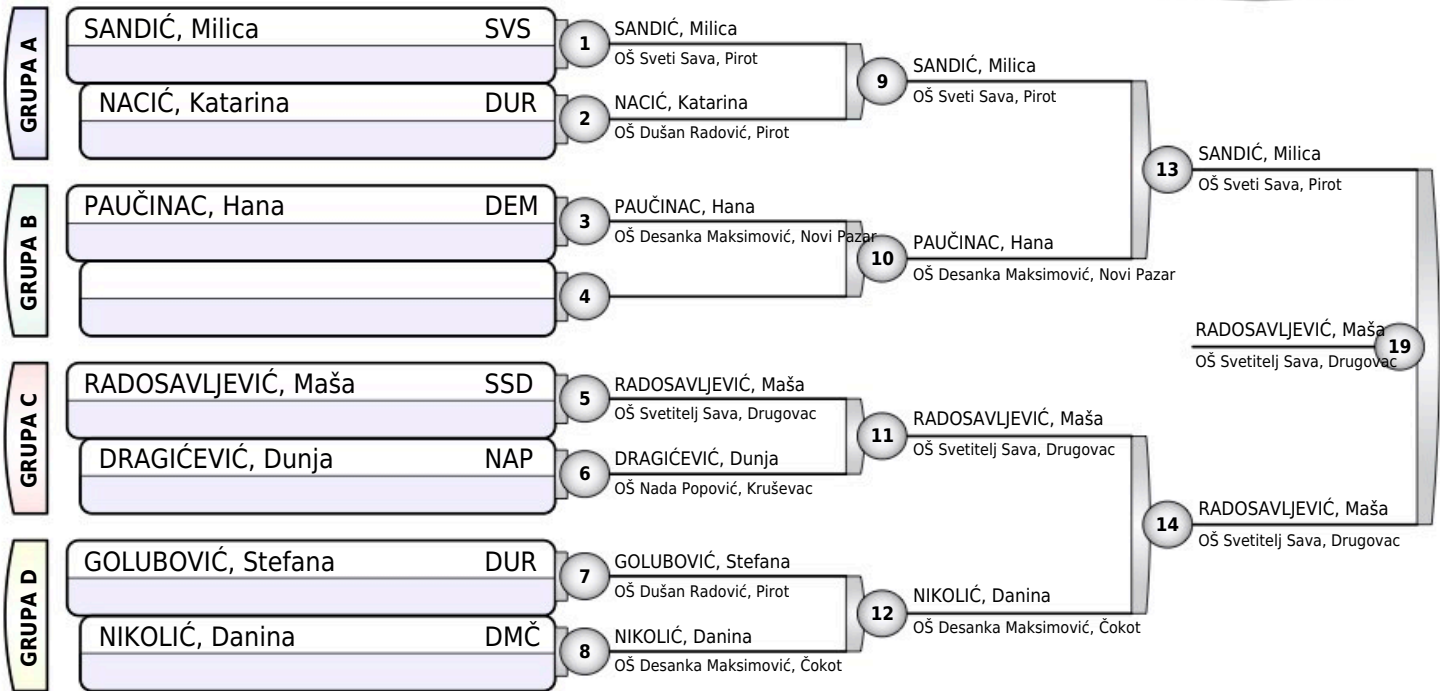

REGIONALNO ŠKOLSKO CS

Niš, 06.03.2025.

UČENICE II
-36KG
7 takmičarki

Rezultati

1. RADOSAVLJEVIĆ, Maša SSD
2. SANDIĆ, Milica SVS
3. NACIĆ, Katarina DUR
3. NIKOLIĆ, Danina DMČ
5. PAUČINAC, Hana DEM
5. DRAGIĆEVIĆ, Dunja NAP
- 7.
- 7.