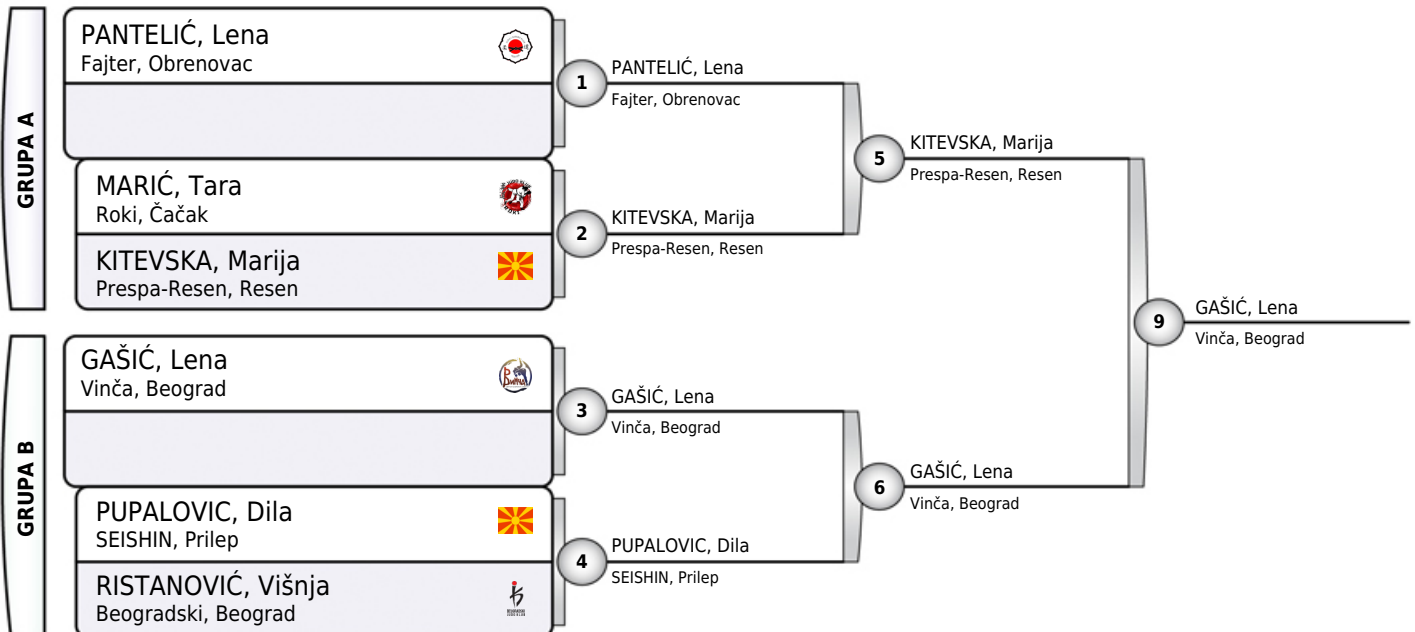

TROFEJ NIŠA 2026 II DAN

Niš, 08.03.2026.

Starije devojčice

-63KG

6 takmičarki

Rezultati

- GAŠIĆ, Lena (VIN)
- KITEVSKA, Marija (PSR)
- PANTELIĆ, Lena (FAJ)
- PUPALOVIC, Dila (SEI)
- MARIĆ, Tara (ROK)
-
-
-