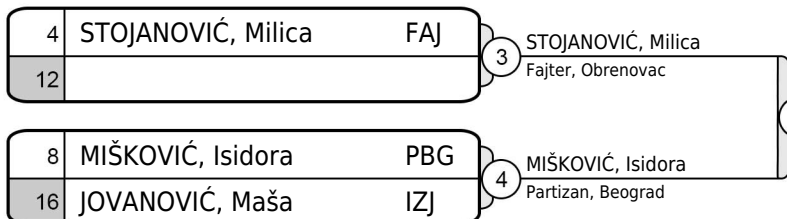

Trofej Svetislav Ivanović ES

Beograd, 26.10.2019 - Mlađe devojčice

ДЖУДО САВЕЗ СРБИЈЕ

-48kg

10 takmičarki

GRUPA A

GRUPA B

GRUPA C