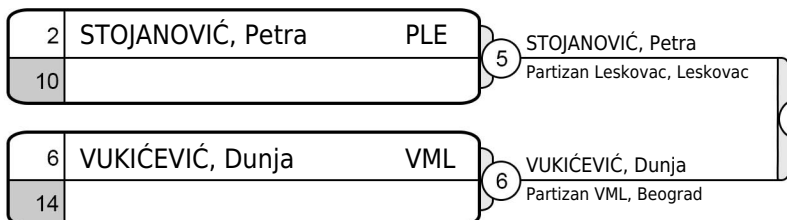

Trofej Svetislav Ivanović ES

Beograd, 26.10.2019 - Mlađe devojčice

ДЖУДО САВЕЗ СРБИЈЕ

-48kg

10 takmičarki

GRUPA A

GRUPA B

GRUPA C