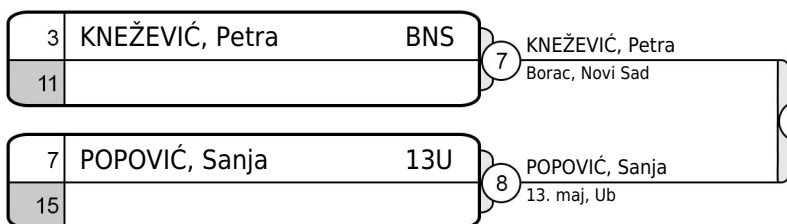

Trofej Svetislav Ivanović ES

Beograd, 26.10.2019 - Mlađe devojčice

ДЖУДО САВЕЗ СРБИЈЕ

-48kg

10 takmičarki

GRUPA A

GRUPA B

GRUPA C

GRUPA D

REZULTAT

1.	VUKIĆEVIĆ, Dunja	VML
2.	MIŠKOVIĆ, Isidora	PBG
3.	JOVANOVIĆ, Maša	IZJ
3.	KNEŽEVIĆ, Petra	BNS
5.	STAMENKOVIĆ, Anastasija	PLE
5.	STOJANOVIĆ, Petra	FAJ
7.		

REPASAŽ