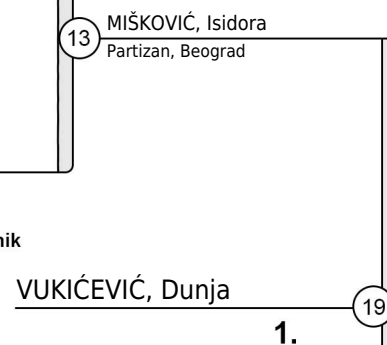

Trofej Svetislav Ivanović ES

Beograd, 26.10.2019 - Mlađe devojčice

ДЖУДО САВЕЗ СРБИЈЕ

-48kg

10 takmičarki

GRUPA A

GRUPA B

GRUPA C

GRUPA D

REZULTAT

1.	VUKIĆEVIĆ, Dunja	VML
2.	MIŠKOVIĆ, Isidora	PBG
3.	JOVANOVIĆ, Maša	IZJ
3.	KNEŽEVIĆ, Petra	BNS
5.	STAMENKOVIĆ, Anastasija	PLE
5.	STOJANOVIĆ, Petra	FAJ
7.		

REPASAŽ