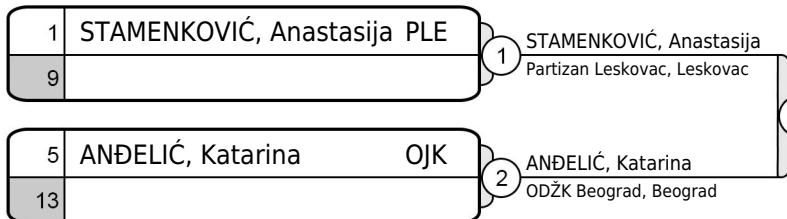

Trofej Svetislav Ivanović ES

Beograd, 26.10.2019 - Mlađe devojčice

ДЖУДО САВЕЗ СРБИЈЕ

-48kg

10 takmičarki

GRUPA A

GRUPA B

GRUPA C