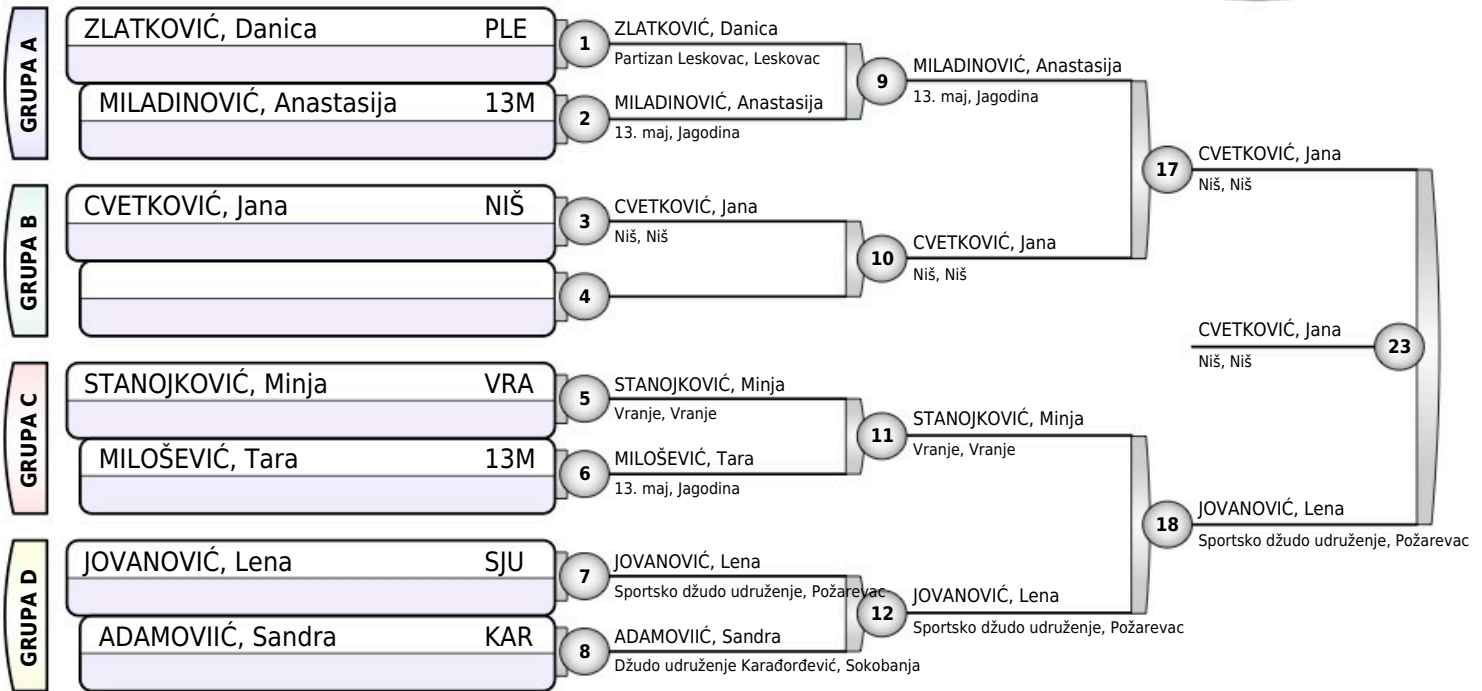

REGIONALNO CS M.DEČACI

Niš, 08.11.2020.

MLAĐE DEVOJČICE

-40KG

8 takmičarki

Rezultati

- CVETKOVIĆ, Jana NIŠ
- JOVANOVIĆ, Lena SJU
- ZLATKOVIĆ, Danica PLE
- MILADINOVIĆ, Anastasija 13M
- STANOJKOVIĆ, Minja VRA
- ADAMOVIĆ, Sandra KAR
- MILOŠEVIĆ, Tara 13M
-